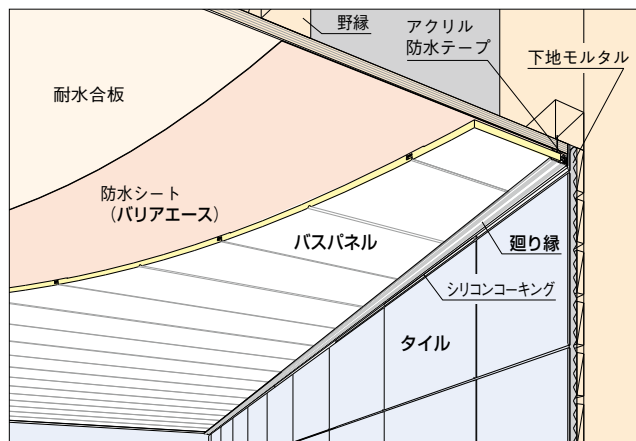

BRA100S

1巻 15,600円(税抜き)

●色:ライトブラウン ●サイズ:0.1mm×1100mm×100m

運賃 無料(沖縄・離島を除く) 代引不可 お支払い方法が「代引き」のお客様は事前振込みをお願いします。 納期 標準納期 4~6日(メーカー直送)

※取寄せ商品についてはP.869をご一読の上、ご注文をお願いします。

浴室の床のリフォームにはこれ! P.336

FRPやタイル床の上に貼れる浴室用シート。

あんからプラス

施工方法 バスパネルEXの施工

- 木野縁もしくは耐水合板下地の場合は、必ず釘打ち施工をしてください。
- 釘ピッチは303mm以下を厳守してください。
- 浴室内の湿気による下地の腐食を防ぐため、木下地とバスパネルとの間には必ず防水紙を貼り、シートのつなぎ目、及び隅部は防水テープを貼り、天井裏に湿気がまわらないようにしてください。

▲ 施工上のご注意

- 木下地へ釘打ちする際には、ステンレス釘またはタッカーで釘頭径φ7~8mm、長さ20~30mmのものをご使用ください。
- 釘打ちする際は、釘打用長穴の中央に打ってください。