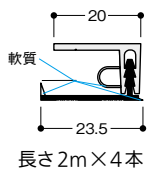

バスパネル本体

バスパネルEX

色:ゾウゲ

■ 廻り縁(付属品)

長さ2m×4本

部材納まり図

(単位:mm)

取寄せ商品 フクビ