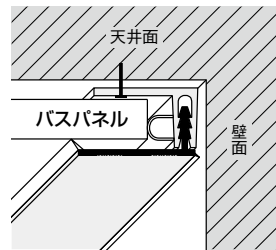

バスパネル本体

バスパネルEX

色:ゾウゲ

■ 廻り縁(付属品)

長さ2m×4本

部材納まり図

(単位:mm)

取寄せ商品 フクビ