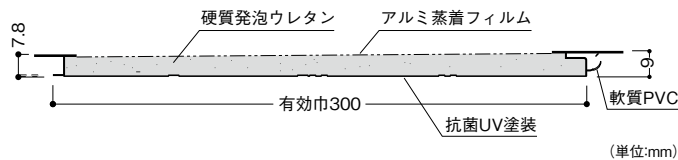

バスパネル本体

バスパネルEX

色:ゾウゲ

■ 廻り縁(付属品)

長さ2m×4本

部材納まり図

(単位:mm)

取寄せ商品 フクビ

バスパネルEX

493-7500

EX-Z

1箱 30,300円(税抜き)

●材質:硬質発泡ウレタン ●色:ゾウゲ ●サイズ:有効幅300×長さ2000mm
●入数:6枚(一坪分) ●付属品:廻り縁2m×4本

運賃 3,000円(沖縄・離島を除く)

代引不可 お支払い方法が「代引き」のお客様は事前振込みをお願いします。

納期 標準納期 4~6日(メーカー直送)