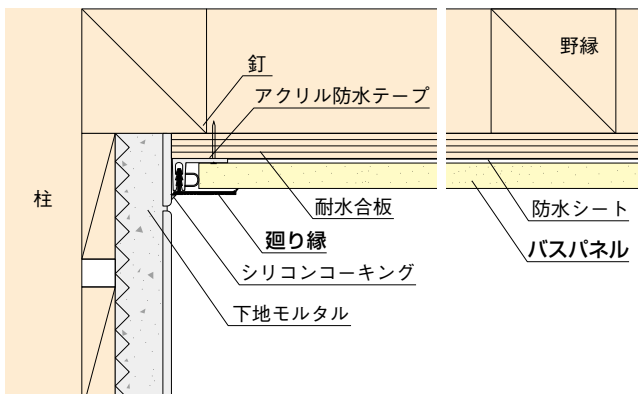

BRA100S

1巻 15,600円(税抜き)

●色:ライトブラウン ●サイズ:0.1mm×1100mm×100m

運賃 無料(沖縄・離島を除く) 代引不可 お支払い方法が「代引き」のお客様は事前振込みをお願いします。 納期 標準納期 4~6日(メーカー直送)

※取寄せ商品についてはP.869をご一読の上、ご注文をお願いします。

浴室の床のリフォームにはこれ! P.336

FRPやタイル床の上に貼れる浴室用シート。

あんからプラス

施工方法 バスパネルEXの施工

- 木野縁もしくは耐水合板下地の場合は、必ず釘打ち施工をしてください。
- 釘ピッチは303mm以下を厳守してください。
- 浴室内の湿気による下地の腐食を防ぐため、木下地とバスパネルとの間には必ず防水紙を貼り、シートのつなぎ目、及び隅部は防水テープを貼り、天井裏に湿気がまわらないようにしてください。

▲ 施工上のご注意

- 木下地へ釘打ちする際には、ステンレス釘またはタッカーで釘頭径φ7~8mm、長さ20~30mmのものをご使用ください。
- 釘打ちする際は、釘打用長穴の中央に打ってください。